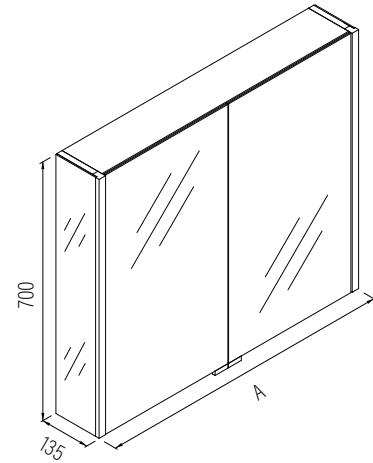

## Kaksiovinen peilikaappi pintavalaistuksella

Peilikaapissa on kääntyvät kaksipuoleiset ovipeilit, joissa soft-close toiminto. Kaapin sivut on päällystetty peileillä, jolloin malli voidaan valita allaskalusteen väreistä riipumatta.

Peilikaappi varustetaan alavalolla sekä etupintaan integroidulla pintavalaistuksella (valon sävy 4000K). Peilikaapin sisäpuoli varustetaan savunvärisillä lasihyllyillä sekä sähköpistorasialla ja -katkaisijalla.

### Mitat

Leveys A	Korkeus	Syvyys
610	700	135
810	700	135
1211	700	135

Savulasi lasihyllyt

Tarkemmat hinta- ja toimitusaikatiedot