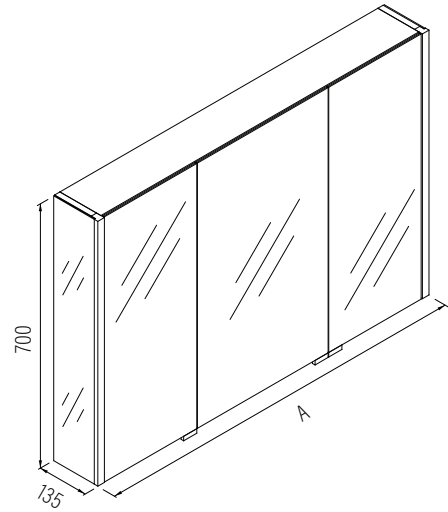

## Kolmeovinen peilikaappi pintavalaistuksella

Peilikaapissa on kääntyvät kaksipuoleiset ovipeilit, joissa soft-close toiminto. Kaapin sivut on päällystetty peileillä, jolloin malli voidaan valita allaskalusteen väreistä riipumatta.

Peilikaappi varustetaan alavalolla sekä etupintaan integroidulla pintavalaistuksella (valon sävy 4000K). Peilikaapin sisäpuoli varustetaan savunvärisillä lasihyllyillä sekä sähköpistorasialla ja -katkaisijalla.

### Mitat

Leveys A	Korkeus	Syvyys
1011	700	135
1211	700	135

Savulasi lasihyllyt

Tarkemmat hinta- ja toimitusaikatiedot