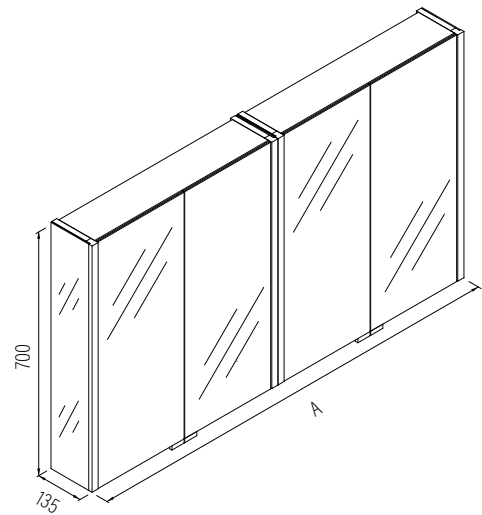

Tarkemmat hinta- ja toimitusaikatiedot