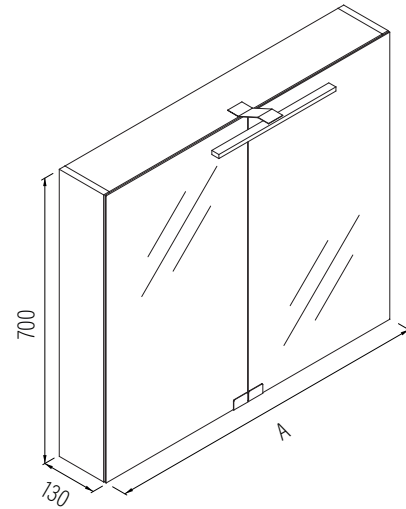

Tarkemmat hinta- ja toimitusaikatiedot