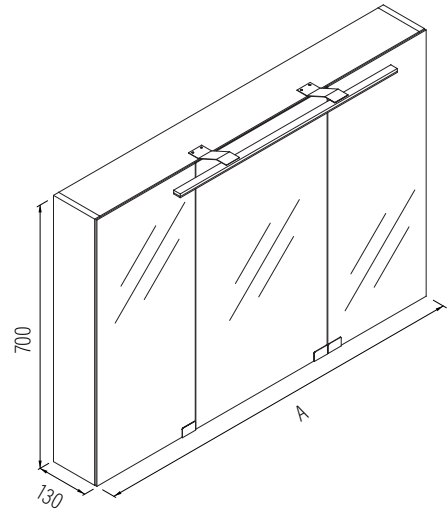

Tarkemmat hinta- ja toimitusaikatiedot