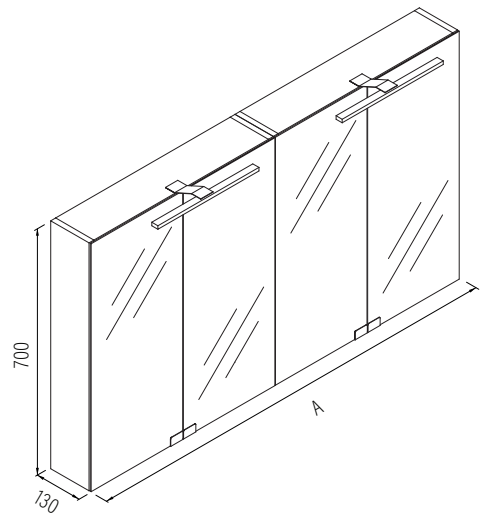

Tarkemmat hinta- ja toimitusaikatiedot