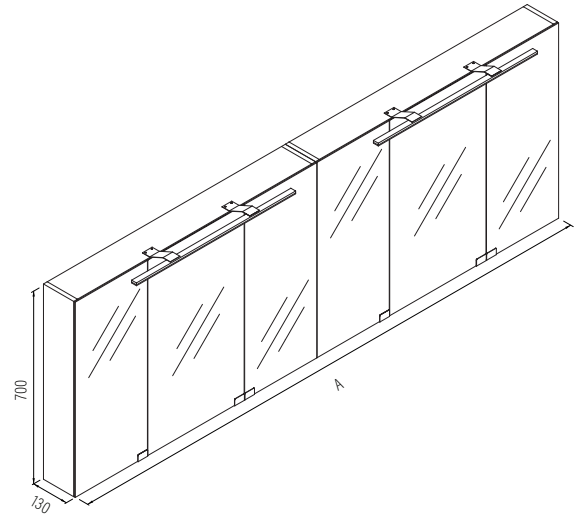

Tarkemmat hinta- ja toimitusaikatiedot