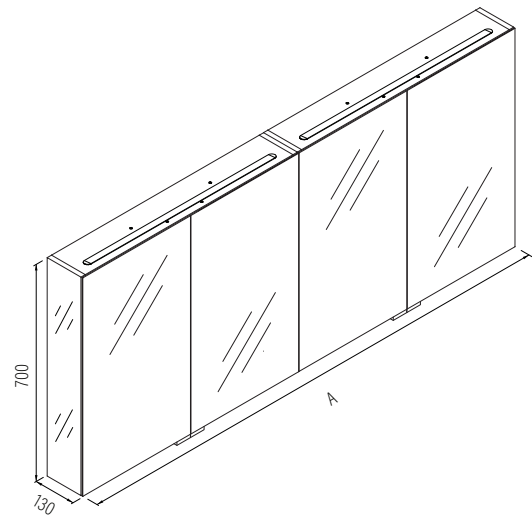

Tarkemmat hinta- ja toimitusaikatiedot