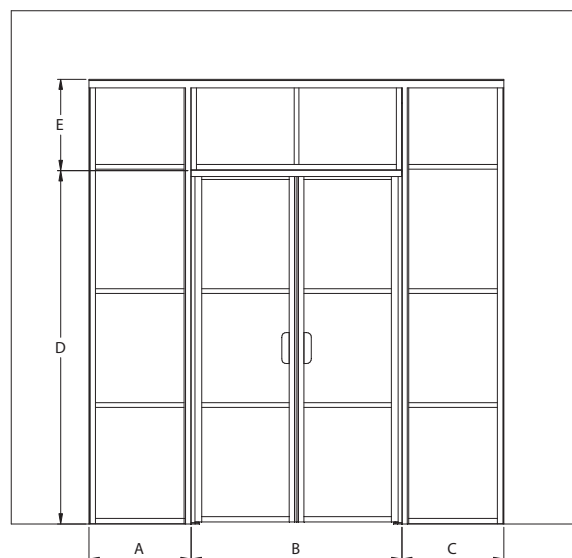

Lasiseinä vedin- ja saranapuolen sivulaseilla, pariovella ja yläikkunalla

Lasiseinä koostuu kahdesta kiinteästä lasista, joihin on saranoitu kääntyvät ovet sekä yläikkunasta. Ovi aukeaa ulospäin 90 astetta ja varustetaan säädettävällä keskityksellä. Keskitys pyrkii palauttamaan oven takaisin auki ja kiinni -asentoihin.

Seinäpaneelit asennetaan lasiseinän molemmin puolin rakennuksen seinään seinä- ja lattiakiinnityslistoilla. Ovipaneelit kiinnitetään molemmilta puolilta kiinteisiin paneeleihin. Paneelit ja yläikkuna kiinnitetään itseporautuviin ruuveihin. Magneettiviisteet asennetaan kumpaankin ovipaneeliin, jotta ovi pysyy tiukasti kiinni.

Kokovaihtoehdot

A max	B max	C max	D max	E max
900	1900	900	2250	700

Väri vaihtoehdot

rungon väri	R	lasin väri	L
valkoinen	6	kirkas	1
musta	9	savu	2
sand	A	reeded	4
mocha	B	pronssi	5
cocoa	C	satiini	6

Tuote valmistetaan mittojen mukaan. Tilattaessa ilmoita mitat A, B, C, D ja E.

Katso tarkemmat tekniset tiedot ja yksityiskohdat kuvaston Teknisiä tietoja -osiosta.

Ovet aukeavat 90 astetta toiseen suuntaan. Avautumissuunta valitaan asennusvaiheessa.

Alkaen:

Lasi	Profili	Valkoinen / Musta	Sand / Mocha / Cocoa
Kirkas		1888 €	2518 €
Savu / Pronssi / Satiini		2306 €	2934 €
Reeded		Tarkasta hinta asiakaspalvelusta	