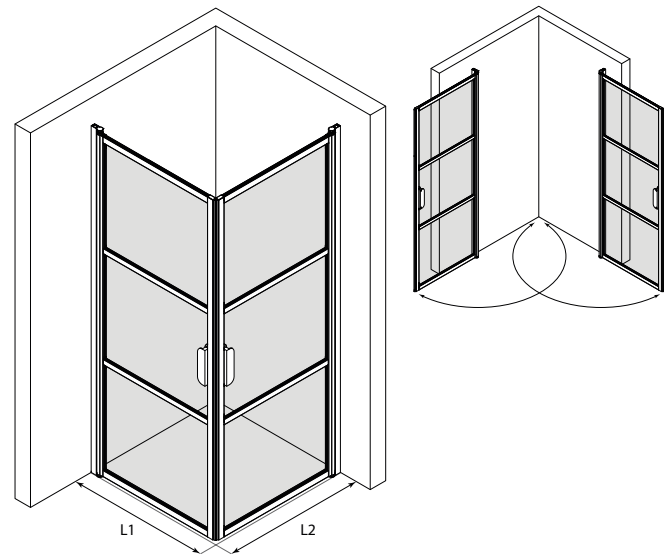

Alkaen:

Lasi	Profili	Valkoinen / Musta	Sand / Mocha / Cocoa
Kirkas		986 €	1406 €
Savu / Pronssi / Satini		1090 €	1510 €
Reeded		Tarkasta hinta asiakaspalvelusta