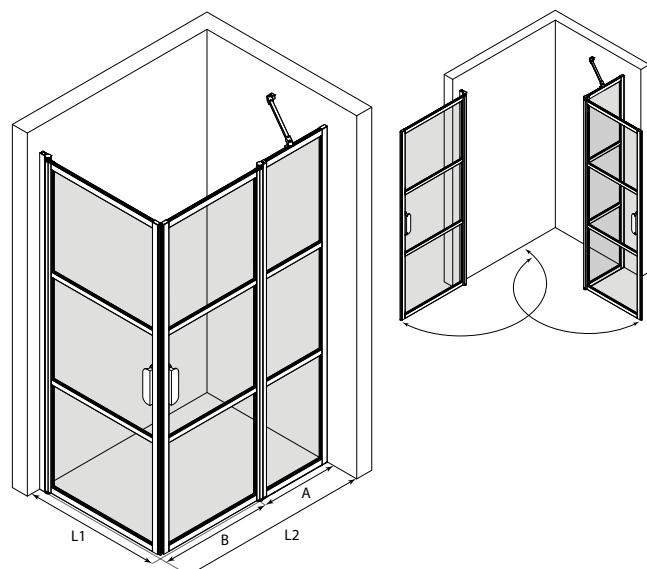

## Suihkunurkka kääntyvillä ovilla joista toisessa kiinteä osa

Suihkunurkka koostuu kääntyvästä ovesta ja kiinteästä seinästä johon on saranoitu toinen kääntyvä ovi. Tuote soveltuu hyvin suihkukulmaan, jonka vieressä on kaluste. Kiinteä seinä voidaan mitoittaa kalusteen syvyyden mukaan niin, että avattaessa ovi ei törmää kalusteeseen. Ovet voidaan mitoittaa symmetrisesti tai niin, että ovet ovat eri kokoiset. Kun suihku ei ole käytössä, ovet voidaan kääntää rakennuksen seinien suuntaisesti.

Ovet kääntyvät molempiin suuntiin 90 astetta ja varustetaan säädettävillä keskityksillä. Keskitys pyrkii palauttamaan ovet takaisin auki ja kiinni -asentoihin. Magneettiviivestepari pitää ovet tiiviisti suljettuna suihkun aikana.

### Kokovaihtoehdot

kääntyvän sivun leveys		kääntyvän sivun leveys	kiinteä osa		kääntyvän sivun leveys	kiinteä osa
(L1)	<b>M</b>	(L2)	(A)	<b>NN</b>	(L2)	(A) <b>NN</b>
717	B	717	260	12	817	460 31
817	D	717	360	21	917	360 23
917	F	817	260	13	917	460 32
		817	360	22	1017	460 33

### Väri vaihtoehdot

rungon väri	<b>R</b>	lasin väri	<b>L</b>
valkoinen	6	kirkas	1
musta	9	savu	2
		reeded	4
		pronssi	5
		satiini	6

Suihkunurkan vakio korkeus on 1950. Sivujen L1 ja L2 mitat voidaan valita toisistaan riippumatta ja sivut ovat käännettävissä myös toisin päin kuin mittakuvassa. Ilmoitetut mitat ovat vähimmäismittoja, mittoja voidaan kasvattaa tuotteen säätövaroilla ja levennysprofiililla. Tuote voidaan valmistaa vakio mittojen sijaan myös erikoismitoin.