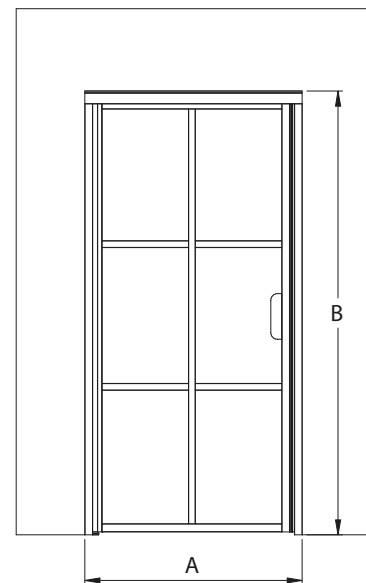

Lasiovi

Ovi aukeaa ulospäin 90 astetta ja varustetaan säädettävällä keskityksellä. Keskitys pyrkii palauttamaan oven takaisin auki ja kiinni-asentoihin.

Ovi asennetaan rakennuksen seinään seinäkiinnityslistalla oven saranapuolelta sekä magneettisella seinälistalla sen toiselta puolelta. Paneelit kiinnitetään itseporautuvien ruuvein. Lasiseinän yläosa on kiinnitetty molemmilta puolilta (yhdeältä puolelta) paneeliin ja kattoon asennetuilla kiinnityslistoilla (kiinnityslistalla). Magneettitivistet asennetaan sekä ovipaneeliin että seinälistaan, jotta ovi pysyy tiukasti kiinni.

Kokovaihtoehdot

A max	B max
950	2250

Väri vaihtoehdot

rungon väri	R	lasin väri	L
valkoinen	6	kirkas	1
musta	9	savu	2
sand	A	reeded	4
mocha	B	pronssi	5
cocoa	C	satiini	6

Tuote valmistetaan mittojen mukaan. Tilattaessa ilmoita mitat A ja B.

Katso tarkemmat tekniset tiedot ja yksityiskohdat kuvaston Teknisiä tietoja -osiosta.

Ovi aukeaa 90 astetta toiseen suuntaan. Avautumissuunta valitaan asennusvaiheessa.

Alkaen:

Lasi	Profili	Valkoinen / Musta	Sand / Mocha / Cocoa
Kirkas		566 €	724 €
Savu / Pronssi / Satiini		671 €	828 €
Reeded		Tarkasta hinta asiakaspalvelusta	