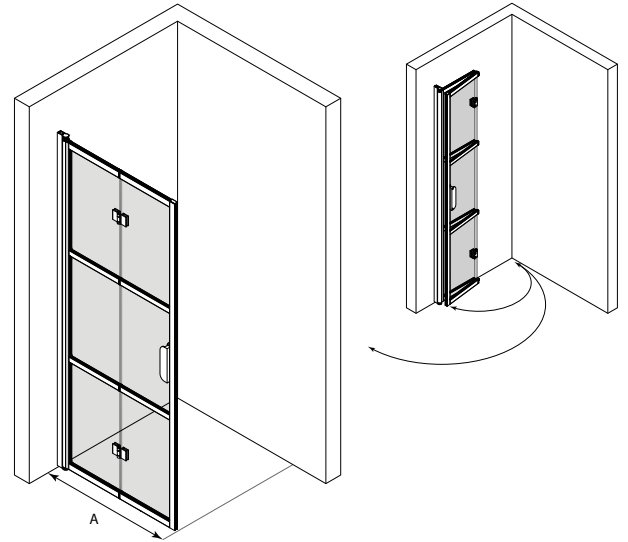

Alkaen:

Lasi	Profiili	Valkoinen / Musta	Sand / Mocha / Cocoa
Kirkas		577 €	786 €
Savu / Pronssi / Satiini		629 €	839 €
Reeded		Tarkasta hinta asiakaspalvelusta