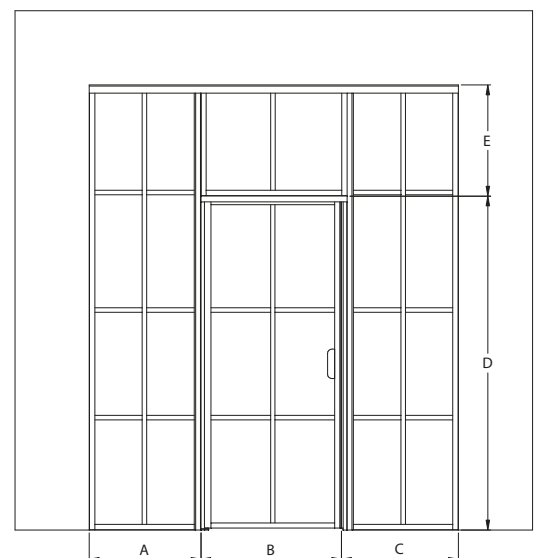

Lasiseinä vedin- ja saranapuolen sivulaseilla ja yläikkunalla

Lasiseinä koostuu yläikkunasta sekä kahdesta kiinteästä lasista, joista toiseen on saranoitu kääntyvä ovi.

Ovi aukeaa ulospäin 90 astetta ja varustetaan säädettävällä keskityksellä. Keskitys pyrkii palauttamaan oven takaisin auki ja kiinni-asentoihin.

Seinäpaneelit asennetaan lasiseinän molemmin puolin rakennuksen seinään seinä- ja lattiakiinnityslistoilla. Ovipaneeli kiinnitetään kiinteään paneeliin. Paneelit ja yläikkuna kiinnitetään itseporautuviin ruuveihin. Magneettitiivisteet asennetaan kumpaankin ovipaneeliin, jotta ovi pysyy tiukasti kiinni.

Kokovaihtoehdot

A max	B max	C max	D max	E max
900	950	900	2250	700

Väri vaihtoehdot

rungon väri	R	lasin väri	L
valkoinen	6	kirkas	1
musta	9	savu	2
		reeded	4
		pronssi	5
		satiini	6

Tuote valmistetaan mittojen mukaan. Tilattaessa ilmoita mitat A, B, C, D ja E.

Katso tarkemmat tekniset tiedot ja yksityiskohdat kuvaston Teknisiä tietoja -osiosta.

Ovet aukeavat 90 astetta toiseen suuntaan. Avautumissuunta valitaan asennusvaiheessa.

Alkaen:

Profil	Valkoinen / Musta
Lasi	
Kirkas	1910 €
Savu / Pronssi / Satini	2328 €
Reeded	Tarkasta hinta asiakaspalvelusta