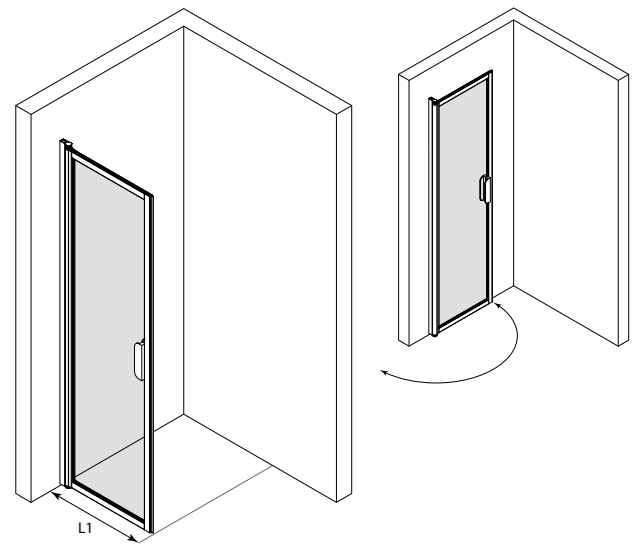

Kääntyvä suihkuseinä

Kääntyvä suihkuseinä suojaa suihkun vieressä olevaa tilaa ja kalusteita vesiroiskeilta. Kun suihku ei ole käytössä suihkuseinä voidaan kääntää rakennuksen seinää vasten.

Suihkuseinä kääntyy molempiin suuntiin 90 astetta ja varustetaan säädettävällä keskityksellä. Keskitys pyrkii palauttamaan suihkuseinän takaisin auki ja kiinni -asentoihin.

Kokovaihtoehdot

leveys

L1	M
395	1
495	2
595	3
695	4
795	5
895	6

Väri vaihtoehdot

rungon väri	R	lasin väri	L
valkoinen	6	kirkas	1
musta	9	savu	2
sand	A	reeded	4
mocha	B	pronssi	5
cocoa	C	satiini	6

Suihkuseinän vakiokorkeus on 1950. Ilmoitetut mitat ovat vähimmäismittoja, mittoja voidaan kasvattaa tuotteen säätövaroilla ja levennysprofiililla. Tuote voidaan valmistaa vakiomittojen sijaan myös erikoismitoin.