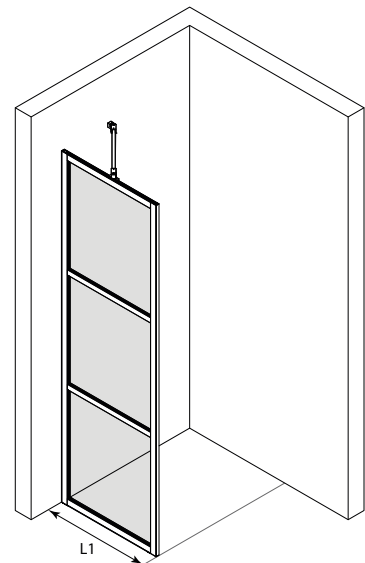

Alkaen:

Lasi	Profiili	Valkoinen / Musta	Sand / Mocha / Cocoa
Kirkas		472 €	682 €
Savu / Pronssi / Satiini		524 €	734 €
Reeded		Tarkasta hinta asiakaspalvelusta