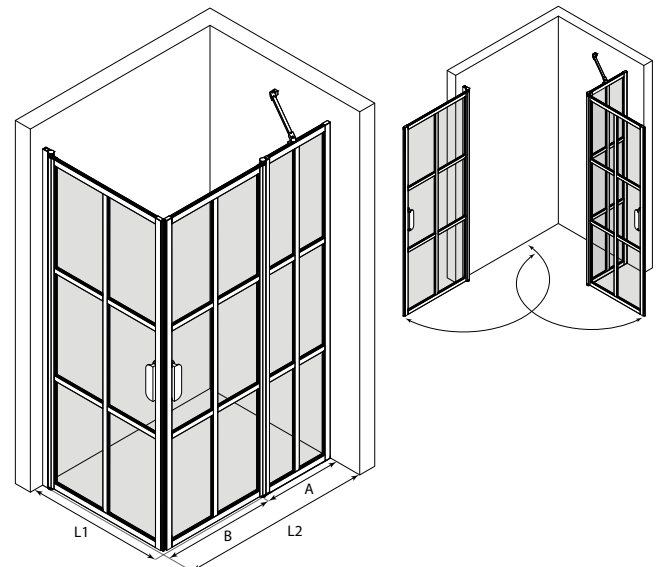

Alkaen:

Lasi	Profiili	Valkoinen / Musta
Kirkas		1617 €
Savu / Pronssi / Satini		1773 €
Reeded		Tarkasta hinta asiakaspalvelusta