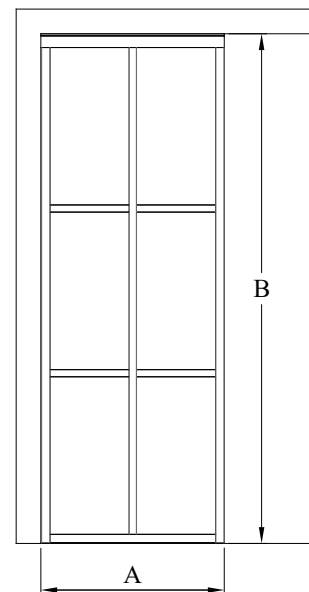

Laseinä

Kiinteä kuivatilan seinäpaneeli.

Kiinteä seinä on kiinnitetty rakennuksen seinään ja lattiaan seinä- ja lattiakiinnityslistoin. Tuotteen yläosa kiinnitetään mo-lemmilla puolilta/yhdeltä puolelta paneeliin ja kattoon kiinnitetyillä listoilla.

Tuote valmistetaan mittojen mukaan. Tilattaessa ilmoita mitat A ja B.

Katso tarkemmat tekniset tiedot ja yksityiskohdat kuvaston Teknisiä tietoja -osiosta.

Alkaen:

| Lasi | Profili | Valkoinen / Musta | Sand / Mocha / Cocoa |
|-------------------------|---------|---|----------------------|
| Kirkas | | 472 € | 629 € |
| Savu / Pronssi / Satini | | 577 € | 734 € |
| Reeded | | Tarkasta hinta asiakaspalvelusta | |