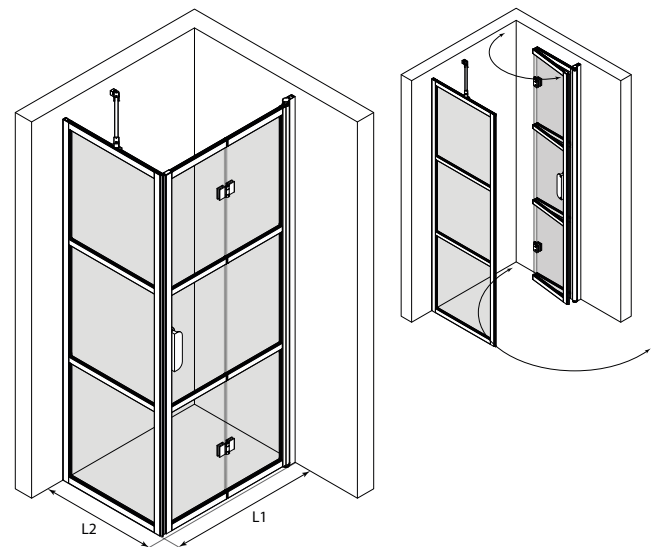

Alkaen:

Lasi	Profiili	Valkoinen / Musta	Sand / Mocha / Cocoa
Kirkas		1091 €	1510 €
Savu / Pronssi / Satini		1195 €	1615 €
Reeded		Tarkasta hinta asiakaspalvelusta