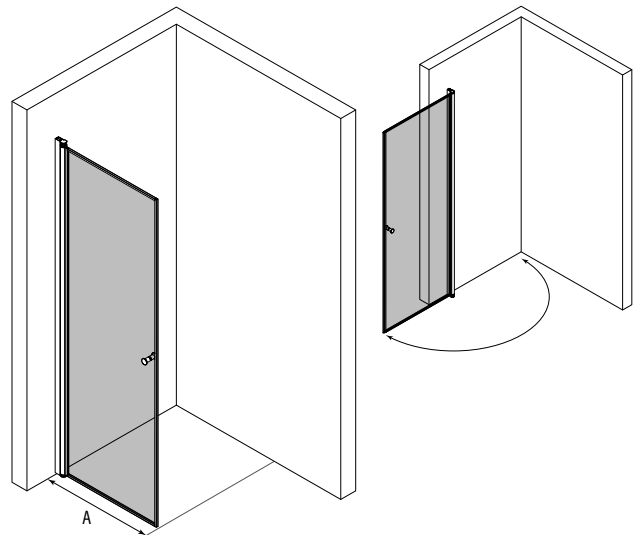

CLASSIC RAM F02

Kääntyvä kehystetty suihkuseinä

Kääntyvä kehystetty suihkuseinä suojaa suihkun vieressä olevaa tilaa ja kalusteita vesiroiskeilta. Kun suihku ei ole käytössä suihkuseinä voidaan kääntää rakennuksen seinää vasten. Suihkuseinä kääntyy molempiin suuntiin 90 astetta ja varustetaan säädettävällä keskityksellä. Keskitys pyrkii palauttamaan suihkuseinän takaisin auki ja kiinni -asentoihin.

Suihkuseinä kiinnitetään rakennuksen seinään seinäkiinnitysprofiililla. Asennuskorkeus on vapaasti valittavissa. Pyydämme huomioimaan, että tähän malliin ei ole saatavilla laahustiivistettä.

Kokovaihtoehdot

leveys

A	M
482	6
582	8
682	A
782	C
882	E

Väri vaihtoehdot

rungon väri	R	lasin väri	L
musta	9	kirkas	1

suihkuseinän vakiokorkeus on 1900.

tuoteavain F02 RL 00MM

korvaa tuoteavaimen kirjaimet #R, #L ja #MM taulukon numeroilla saadaksesi tuotevaihtoehdon tuotenumeron.