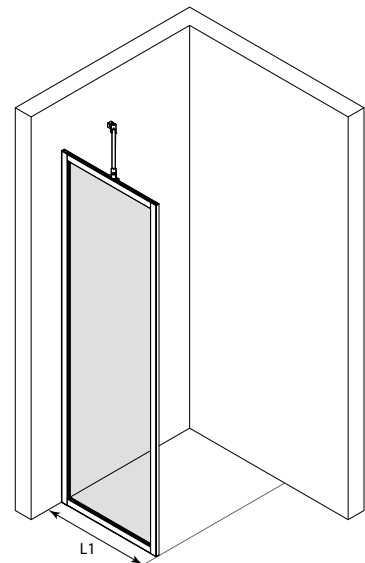

Alkaen:

Lasi	Profiili	Valkoinen / Musta	Sand / Mocha / Cocoa
Kirkas		409 €	619 €
Savu / Pronssi / Satiini		461 €	671 €
Reeded		Tarkasta hinta asiakaspalvelusta