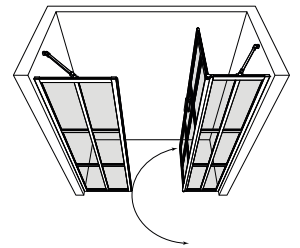

Tilanjakaja kiinteällä seinällä ja kääntyvällä ovelle jossa kiinteä osa

Tilanjakaja koostuu kahdesta kiinteästä seinästä, joista toiseen on saranoitu kääntyvä ovi. Tuote soveltuu hyvin suihkuvyvennykseen, jonka ulkopuolella on kalusteita molemmin puolin. Kiinteät seinät voidaan mitoittaa kalusteiden syvyyksien mukaan niin, että avattaessa ovi ei törmää kalusteisiin.

Ovi aukeaa ulospäin 90 astetta ja varustetaan säädettävällä keskityksellä. Keskitys pyrkii palauttamaan oven takaisin auki ja kiinni -asentoihin. Magneettitiivistepari pitää oven tiiviisti suljettuna suihkun aikana.

Tilanjakajan vakiokorkeus on 1950. Osien mitat voidaan valita toisistaan riippumatta ja osat ovat käännettävissä myös toisin päin kuin mittakuvassa. Asennusaukon leveys L1 voi olla enintään 14mm suurempi kuin tilanjakajan osien leveysien summa. Tilanjakajan osaksi voidaan lisätä 1-2kpl levennysprofileja, yksi levennysprofiili kasvattaa leveyttä 34mm. Tuote voidaan valmistaa vakiomittojen sijaan myös erikoismitoin.