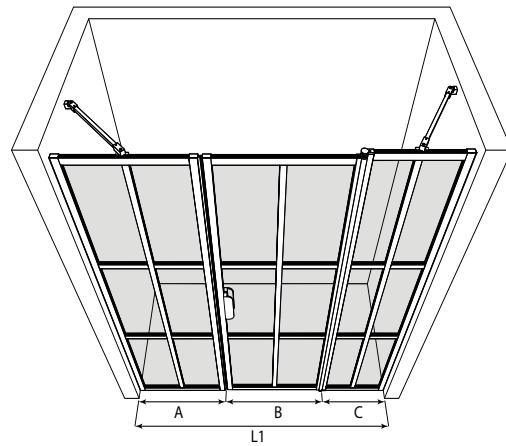

Tilanjakaja kiinteällä seinällä ja kääntyvällä ovelle jossa kiinteä osa

Tilanjakaja koostuu kahdesta kiinteästä seinästä, joista toiseen on saranoitu kääntyvä ovi. Tuote soveltuu hyvin suihkuvyvennykseen, jonka ulkopuolella on kalusteita molemmin puolin. Kiinteät seinät voidaan mitoittaa kalusteiden syvyyksien mukaan niin, että avattaessa ovi ei törmää kalusteisiin.

Ovi aukeaa ulospäin 90 astetta ja varustetaan säädettävällä keskityksellä. Keskitys pyrkii palauttamaan oven takaisin auki ja kiinni -asentoihin. Magneettitiivistepari pitää oven tiiviisti suljettuna suihkun aikana.

Kokovaihtoehdot

kiinteän seinän leveys		kääntyvän oven leveys		kiinteän seinän leveys	
(A)	M	(B)	M	(C)	M
709	B	347	1	260	1
809	D	447	2	360	2
909	F	547	3	460	3

Värvaihtoehdot

rungon väri	R	lasin väri	L
valkoinen	6	kirkas	1
musta	9	savu	2
		reeded	4
		pronssi	5
		satiini	6

Tilanjakajan vakiokorkeus on 1950. Osien mitat voidaan valita toisistaan riippumatta ja osat ovat käännettävissä myös toisin päin kuin mittakuvassa. Asennusaukon leveys L1 voi olla enintään 14mm suurempi kuin tilanjakajan osien leveysien summa. Tilanjakajan osaksi voidaan lisätä 1-2kpl levennysprofileja, yksi levennysprofiili kasvattaa leveyttä 34mm. Tuote voidaan valmistaa vakiomittojen sijaan myös erikoismitoin.