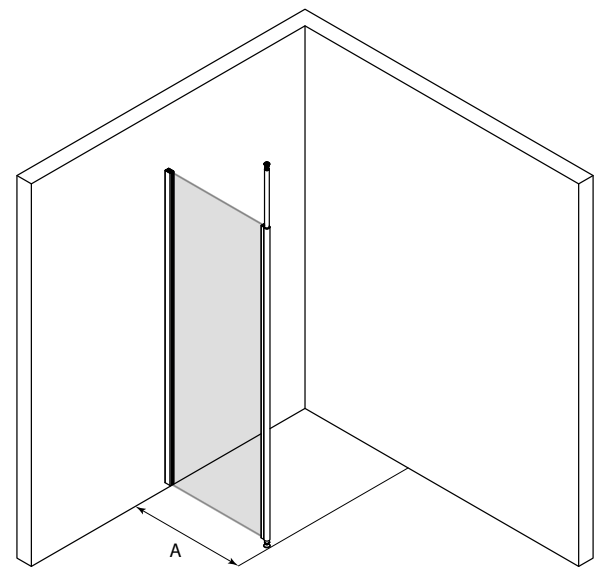

Alkaen:

Lasi	Profiili	Harmaa Valkoinen Musta	Kiiltävä
Kirkas		252 €	304 €
Savu		325 €	378 €
Chinchilla / Satiini		357 €	409 €